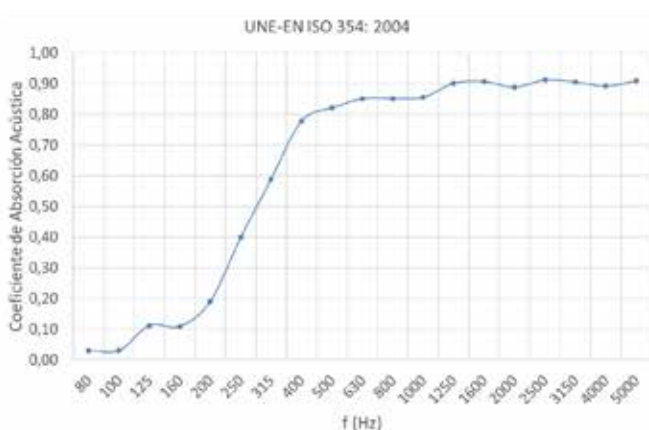

Resultate Akustik | Results acoustics

Achtung! Die Farben dieses Dokuments sind nicht verbindlich!
Farbabweichungen vorbehalten.
Attention! Les couleurs de ce document ne sont pas contraignantes !
Écart de couleur réservés.